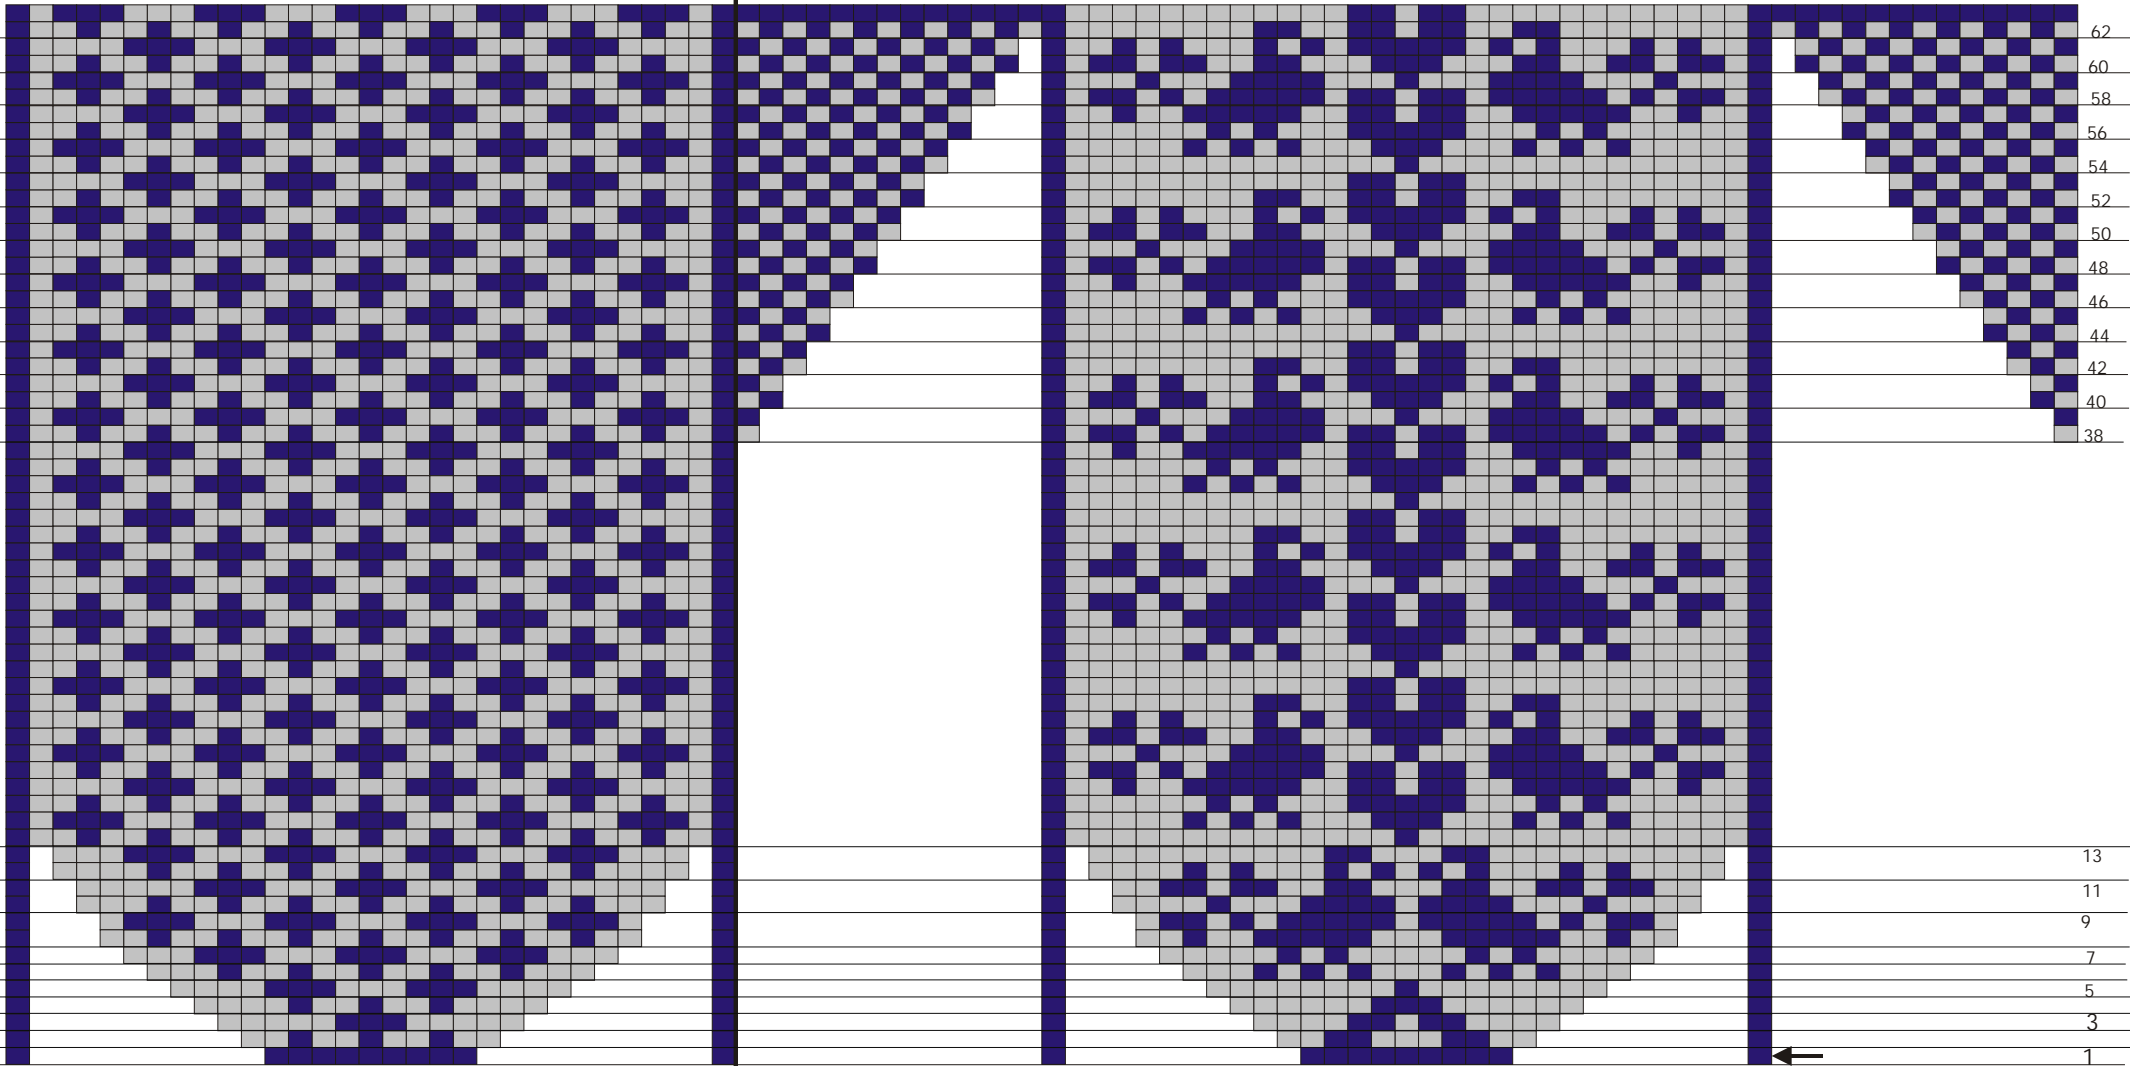

Pohja

Kiila

Päällinen

Kiila

Valkoinen
 Sininen

Varsi

Kantalappu

Kantapohja

- Valkoinen
- Sininen
- ▧ Ylivetokavennus sinisellä
- ▨ Kaksi nurin yhteen sinisellä