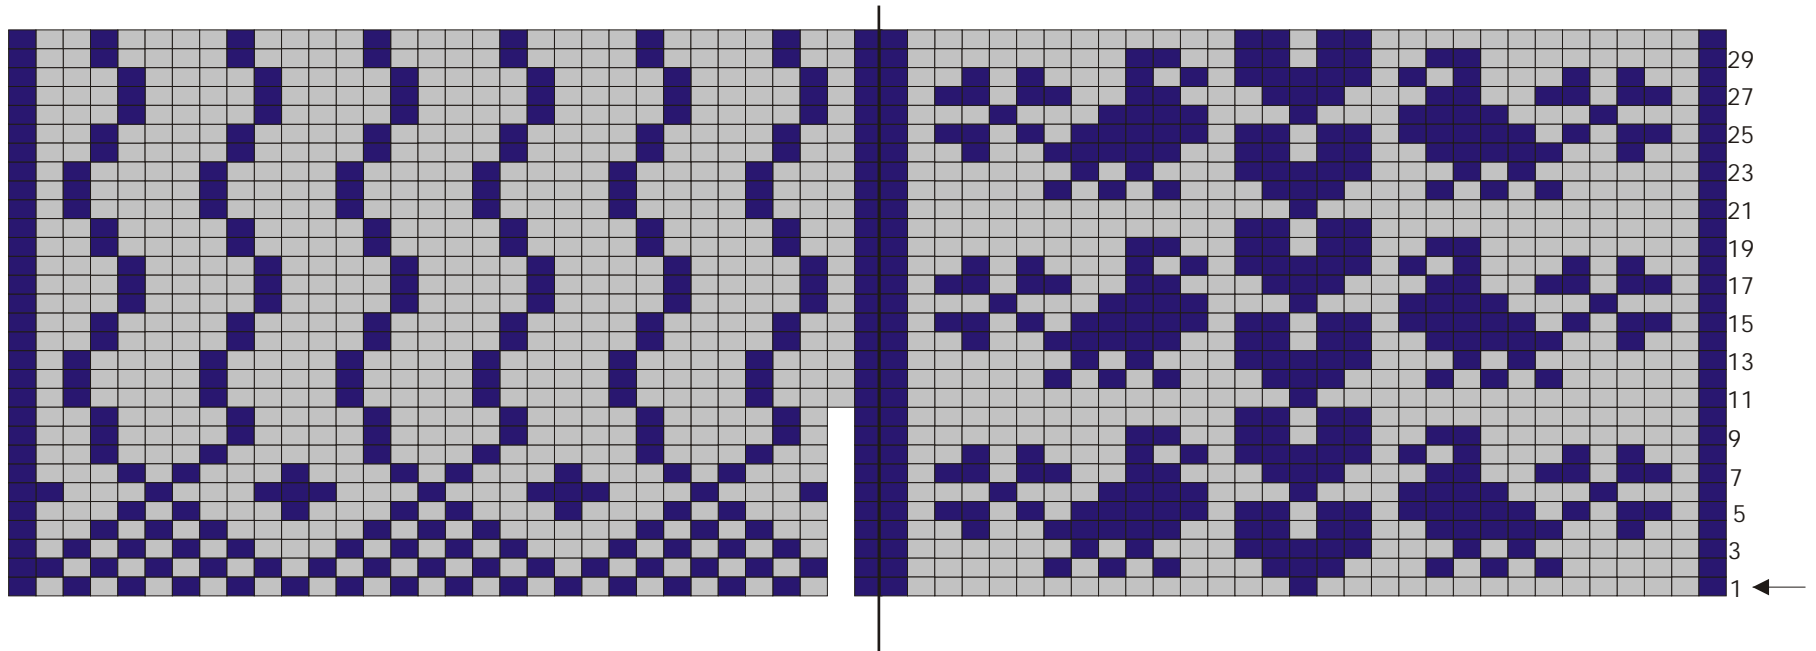

Pohja

Kiila

Päällinen

Kiila

Valkoinen
 Sininen

Varsi

Kantalappu

Kantapohja

- Valkoinen
- Sininen
- ▧ Ylivetokavennus sinisellä
- ▨ Kaksi nurin yhteen sinisellä