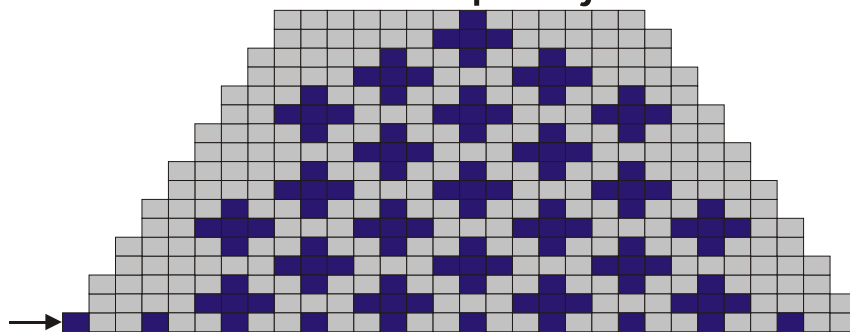

Pohja

Kiila

Päällinen

Kiila

Valkoinen
 Sininen

Varsi

Kantalappu

Kantapohja

- Valkoinen
- Sininen
- ▧ Ylivetokavennus sinisellä
- ▨ Kaksi nurin yhteen sinisellä